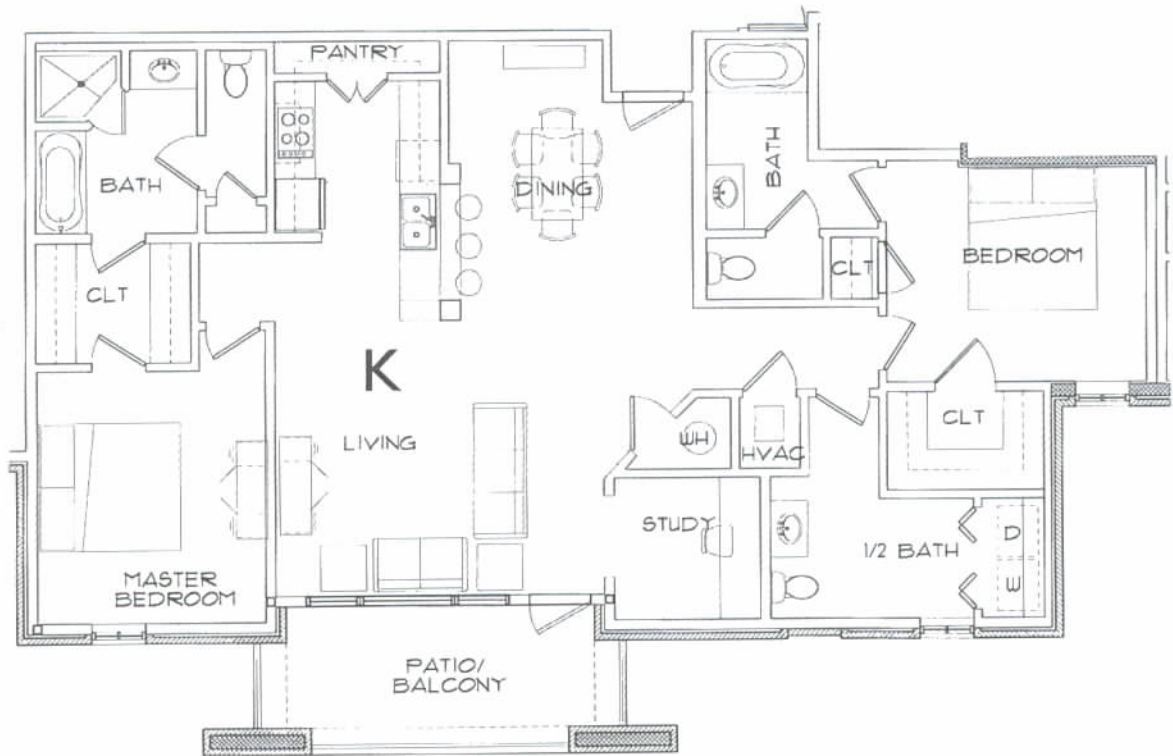

Floor Plan K

Ist Floor

I Floor Plan for Unit K

1367 Heated /Cooled SQ.FT.